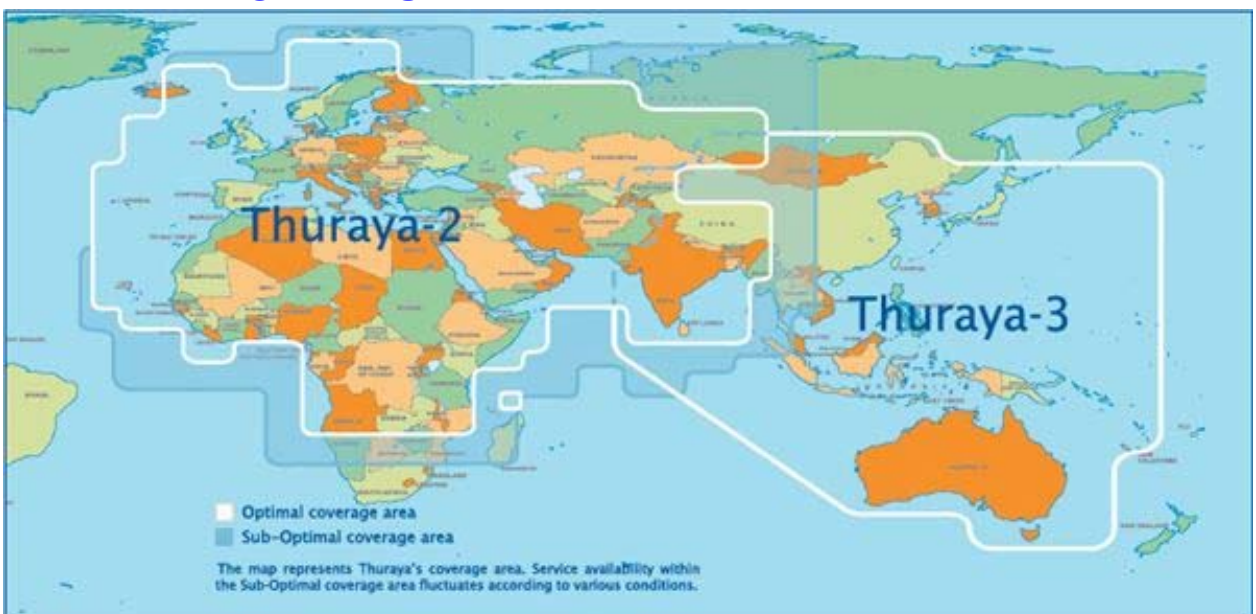

RED THURAYA

Los terminales Thuraya son teléfonos móviles vía Satélite destinados a aquellos usuarios que tengan la necesidad de comunicación en áreas donde no llega la cobertura GSM, tales como fuera de carreteras principales, pequeñas poblaciones, valles, el mar, la montaña, desierto, así como países donde no existe red celular como en África, Asia, Europa del Este...
Funcionan de forma muy parecida a un teléfono móvil, son similares en tamaño y peso (130 gramos) y además integran GPS de localización.

Los teléfonos Thuraya funcionan con tarjetas SIM de Thuraya y con tarjetas SIM de contrato de los operadores Vodafone, Orange y MoviStar con el roaming activado

MAPA DE COBERTURA

Teléfono GSM + SATÉLITE + GPS Thuraya SG-2520