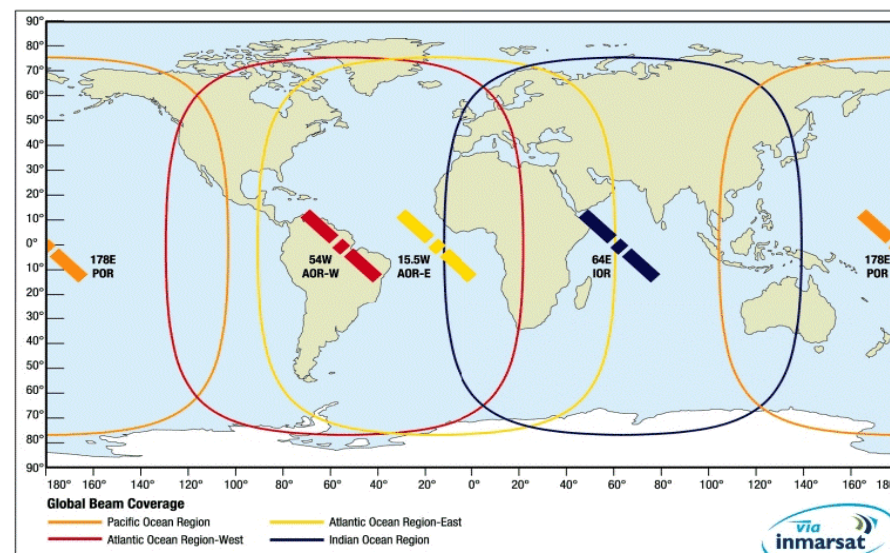

BICCOM, S.L.

C/ Valleinclan, 8
28660 Boadilla del Monte

www.biccom.net

Tf: 645220194