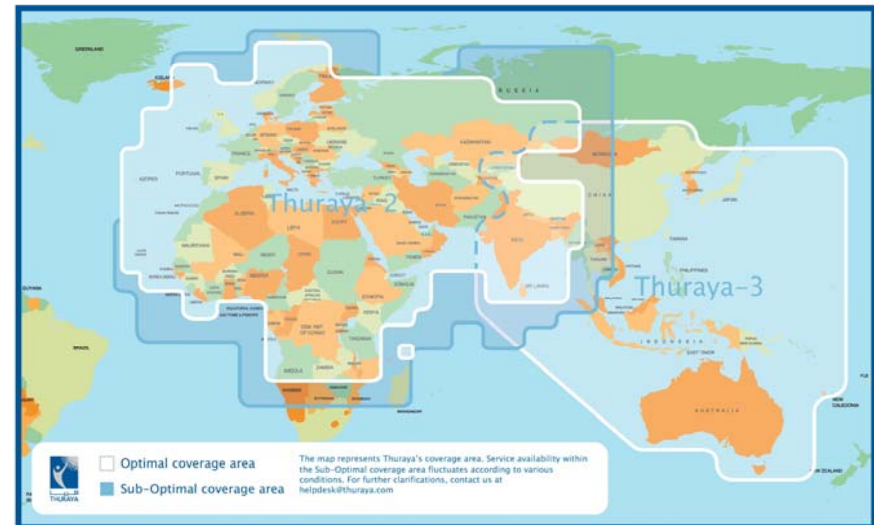

MAPA DE COBERTURA

BICCOM, S.L.

C/ Valleinclan, 8

28660 Boadilla del Monte

www.biccom.net

Tf: 645220194