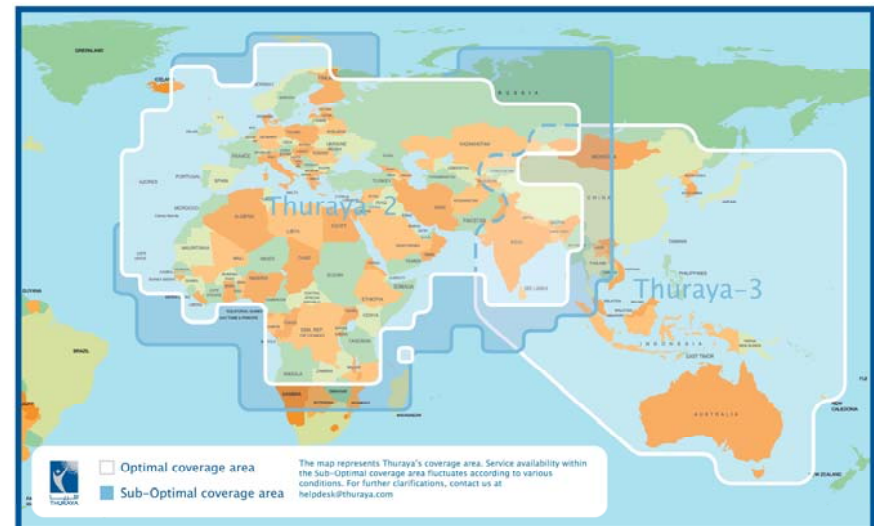

MAPA DE COBERTURA

BICCOM, S.L.

C/ Valleinclan, 8
28660 Boadilla del Monte