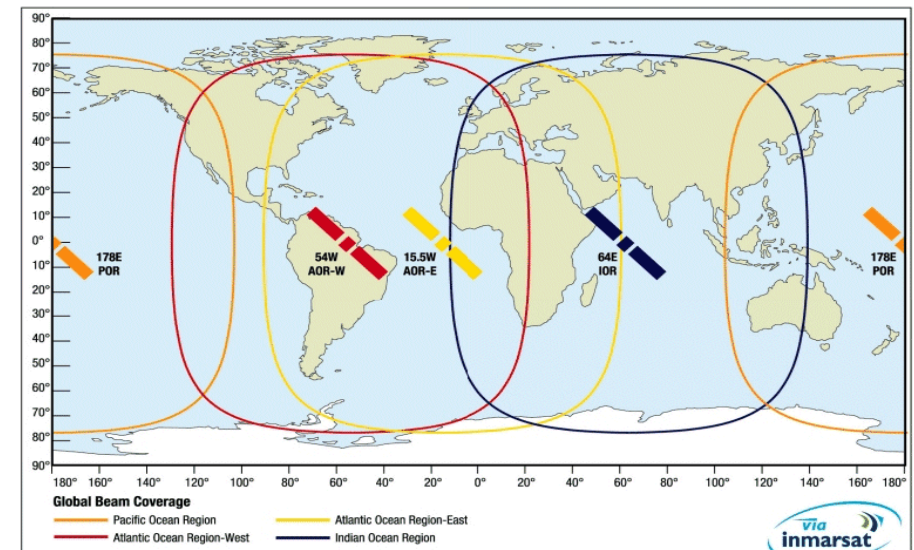

MAPA DE COBERTURA

BICCOM, S.L.

C/ Valleinclan, 8

28660 Boadilla del Monte