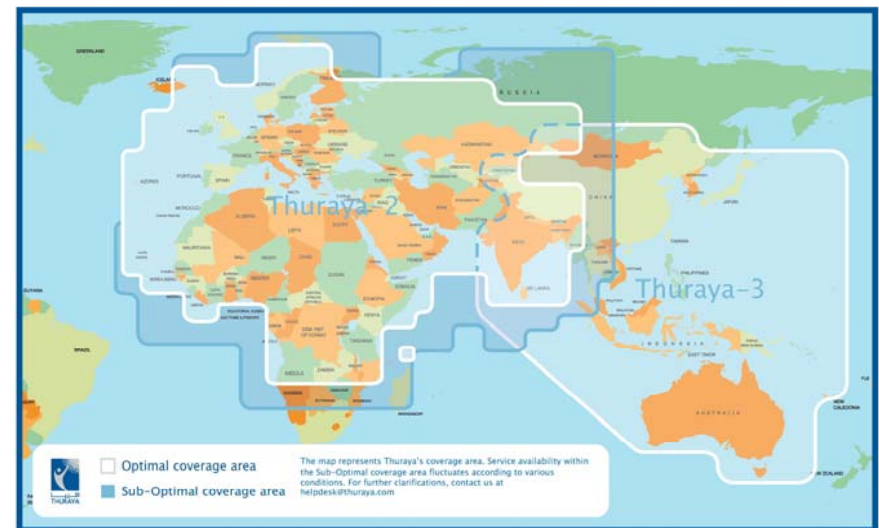

MAPA DE COBERTURA

BICCOM, S.L.

C/ Valleinclan, 8
28660 Boadilla del Monte

www.biccom.net

Tf: 645220194