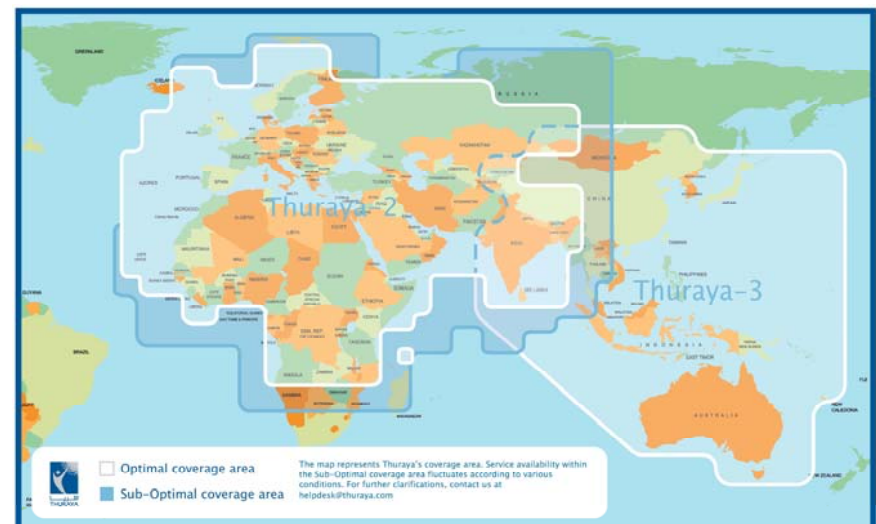

Todos los terminales incluyen

- **Cargador internacional de red**
- **Cargador de coche**
- **Maletin de protección**
- **Sim habilitada para su uso**

MAPA DE COBERTURA

TELEFONO SATELITE + GSM + GPS THURAYA SG 2520