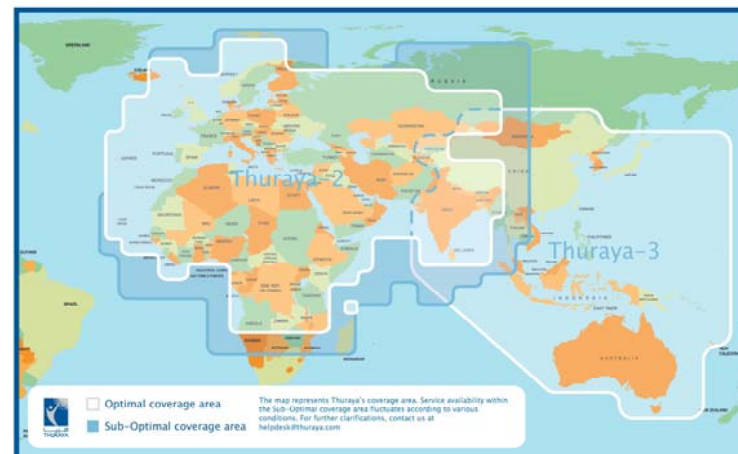

Todos los terminales incluyen

- **Cargador internacional de red**
- **Cargador de coche**
- **Maletin de protección**
- **Sim habilitada para su uso**

MAPA DE COBERTURA

BICCOM, S.L.

C/ Valleinclan, 8

28660 Boadilla del Monte