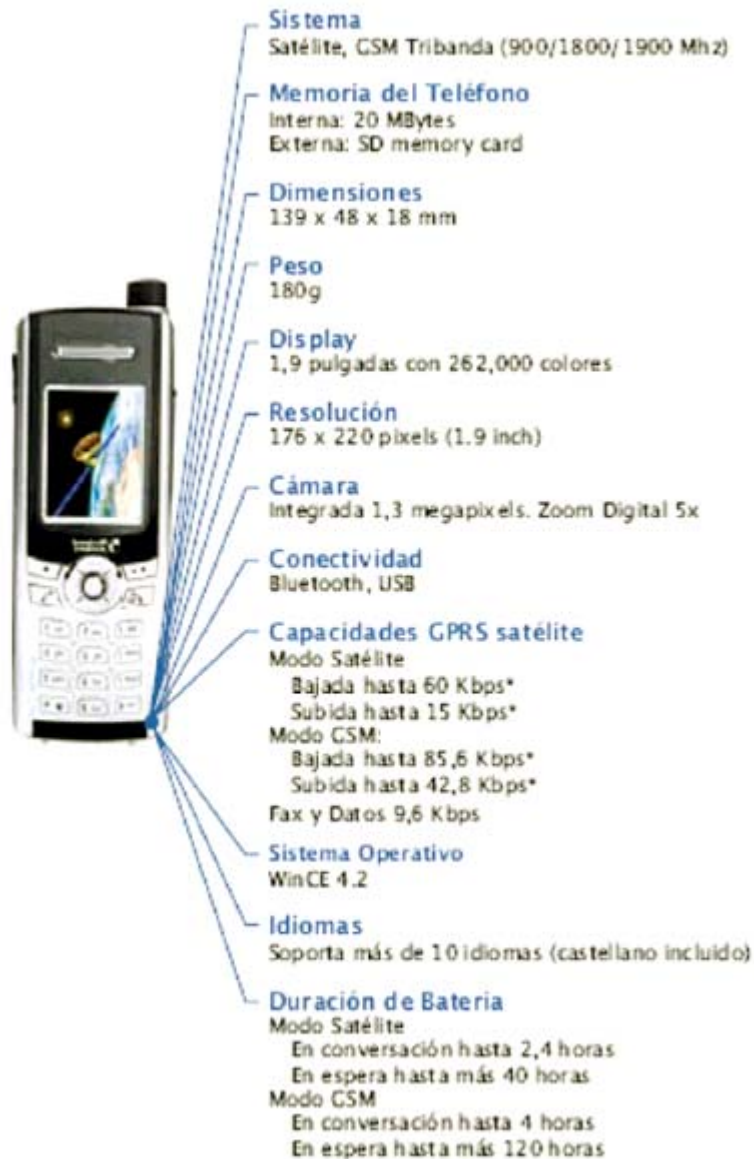

TELEFONO SATELITE + GSM + GPS THURAYA SG 2520

TARIFAS ALQUILER

servicio	tarifa
Alquiler de equipo	90.00 €/semana
Llamada voz a fijo	1.60 €/min
Llamada voz a celular	1.60 €/min
Envío SMS	0.50 €/SMS

Todos los precios incluyen IVA

Importantes descuentos para alquileres a partir de un mes

Portes península (entrega/recogida): 21.00 €

Fianza necesaria: 200.00 €