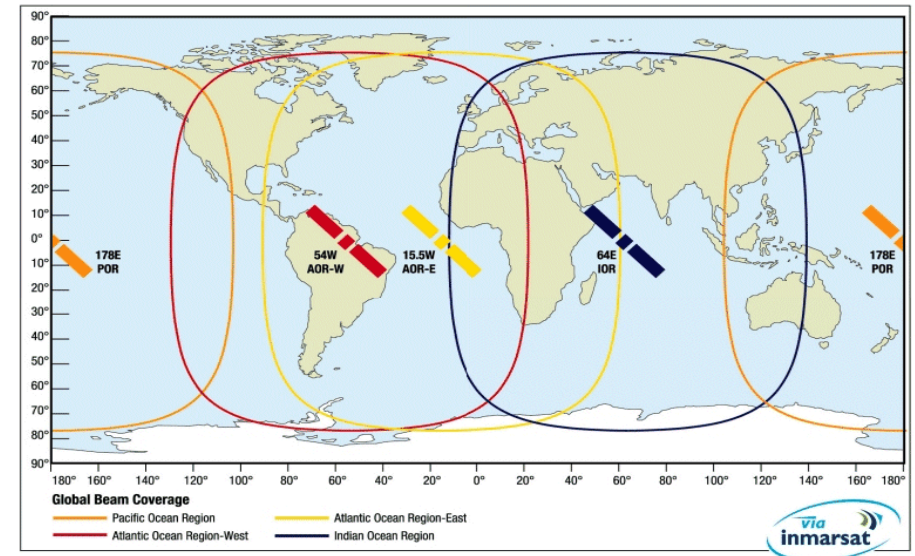

MAPA DE COBERTURA

BICCOM, S.L.

C/ Valleinclan, 8

28660 Boadilla del Monte

www.biccom.net

Tf: 916335999. Mail: info@biccom.net