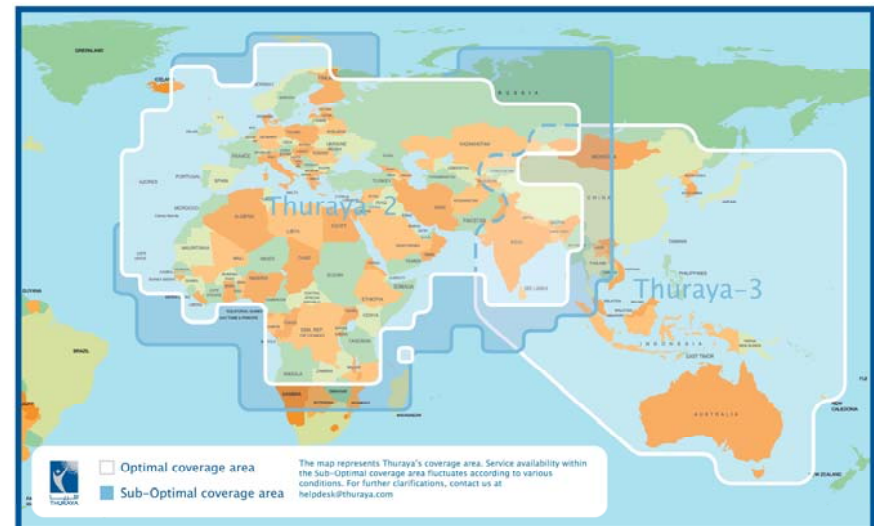

Todos los precios incluyen IVA

Importantes descuentos para alquileres a partir de un mes

Portes península (entrega/recogida): 21.00 €

Fianza necesaria: 200.00 €

MAPA DE COBERTURA

BICCOM, S.L.

C/ Valleinclan, 8
28660 Boadilla del Monte